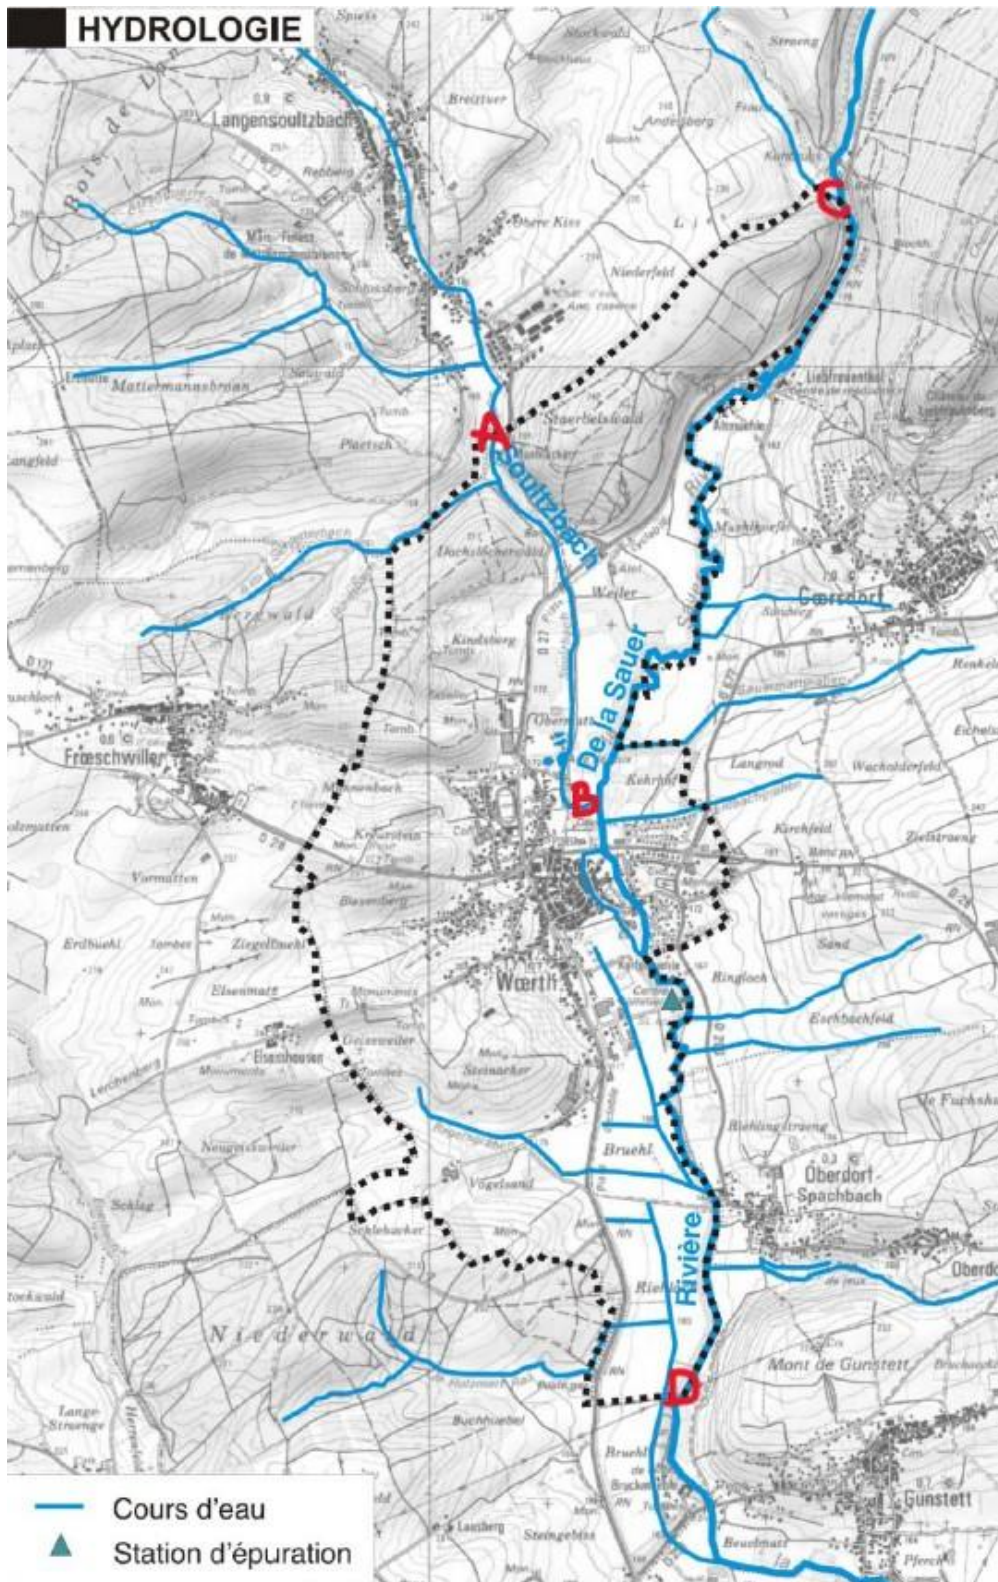

# AAPPMA WOERTH - LOTS DE PÊCHE

## Lot SOULTZBACH :

Début (A) : Lieudit Muehlacker en limite Nord-Ouest du ban communal Woerth/Langensoultzbach  
Fin (B) : Lieudit Obermatt, confluence avec la Sauer

## Lot SAUER :

Début (C) : Limite du ban communal Nord-Est Woerth/Goersdorf  
Fin (D) : Limite du ban communal Sud-Est Woerth/Morsbronn-les-Bains

.....Limite du ban communal de Woerth